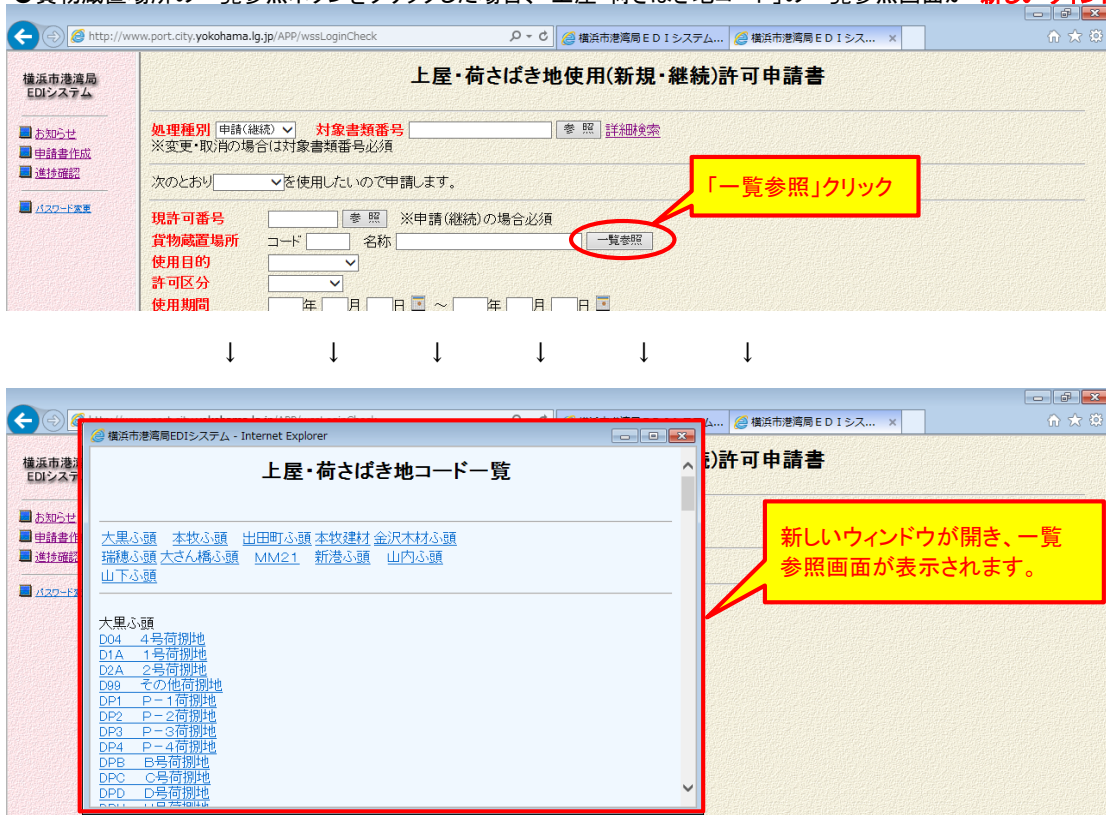

※これまで、ボタンクリック等により**新しいウィンドウ**が開いていた箇所が、**新しいタブ**が開くように変わります。

(例)上屋・荷さばき地使用(新規・継続)許可申請画面で、貨物蔵置場所を一覧画面から選択する場合

【現在の動作】

●貨物蔵置場所の一覧参照ボタンをクリックした場合、「上屋・荷さばき地コード」の一覧参照画面が**新しいウィンドウ**で表示されます。

【新しい動作】

●貨物蔵置場所の一覧参照ボタンをクリックした場合、「上屋・荷さばき地コード」の一覧参照画面が**新しいタブ**で表示されます。