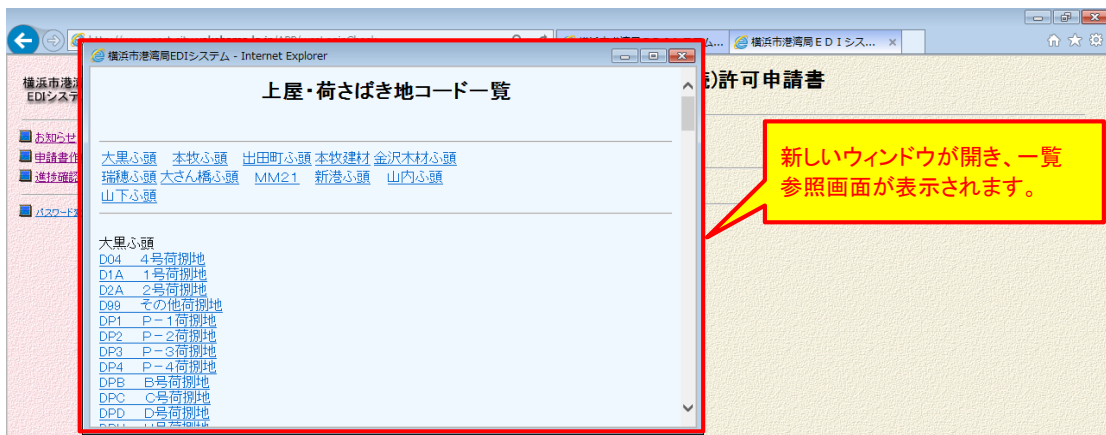

※これまで、ボタンクリック等により**新しいウィンドウ**が開いていた箇所が、**新しいタブ**が開くように変わります。

(例)上屋・荷さばき地使用(新規・継続)許可申請画面で、貨物蔵置場所を一覧画面から選択する場合

【現在の動作】

●貨物蔵置場所の一覧参照ボタンをクリックした場合、「上屋・荷さばき地コード」の一覧参照画面が**新しいウィンドウ**で表示されます。

【新しい動作】

●貨物蔵置場所の一覧参照ボタンをクリックした場合、「上屋・荷さばき地コード」の一覧参照画面が**新しいタブ**で表示されます。